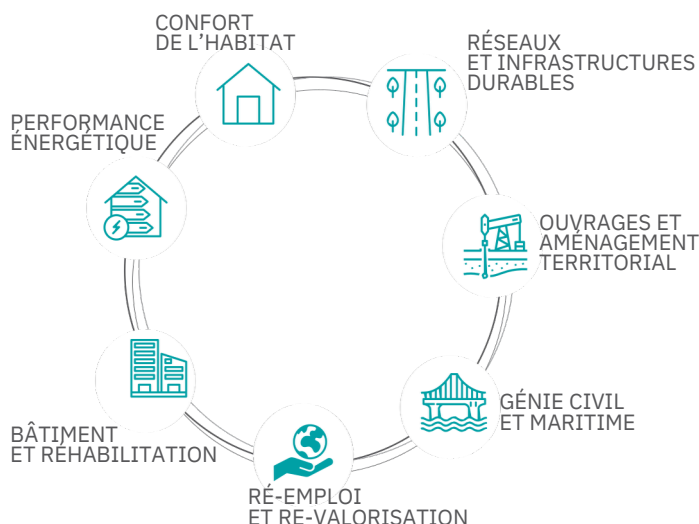

DES MODULES D'OUVERTURES

ADAPTÉS AUX BESOINS DU MILIEU SOCIO-ÉCONOMIQUE

- Matériaux bas carbone
- Calcul de structure
- Organisation de chantier
- Responsabilité environnementale des entreprises
- Adaptation au changement climatique, ressource en matériaux
- Transitions énergétiques
- Responsabilité sociétale des ingénieurs

Investir dans les compétences de vos futurs ingénieurs

l'Institut Supérieur Aquitain
du Bâtiment et des Travaux Publics

DES SECTEURS D'ACTIVITÉS VARIÉS

POUR L'INSERTION DE NOS ÉLÈVES INGÉNIEURS

Grâce au versement de la **taxe d'apprentissage**, vous participez à la formation de **vos futurs collaborateurs** !

UNE FORMATION DE HAUT NIVEAU TOURNÉE VERS L'ENTREPRISE

- Une pédagogie organisée autour de stages, de projets en collaboration avec les entreprises (65 semaines sur 5 ans)
- Un réseau de compétences et d'intervenants issus du monde professionnel
- Une formation ouverte sur l'international
- 1 Diplôme d'Établissement en bâtiment et travaux publics