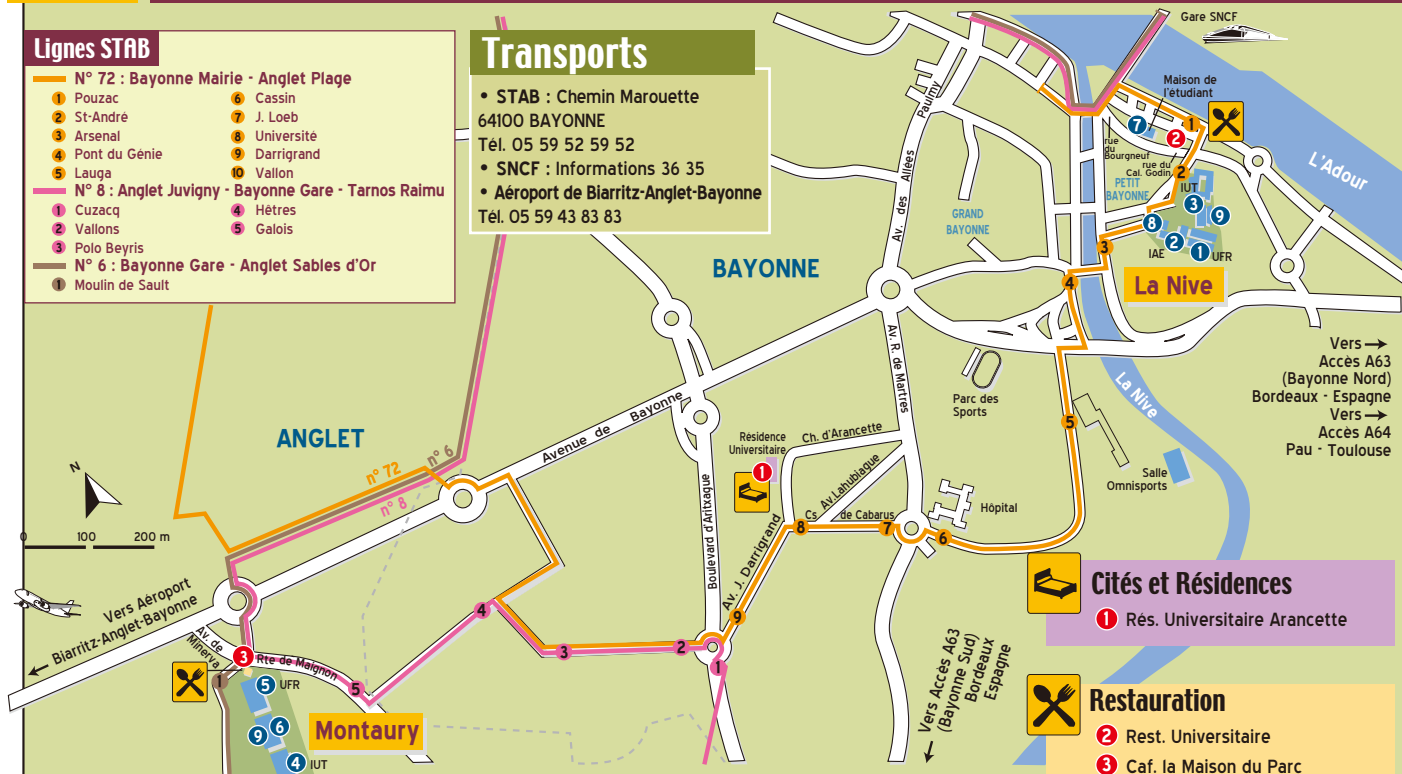

## Lignes STAB

N° 72 : Bayonne Mairie - Anglet Plage

- |                 |              |
|-----------------|--------------|
| 1 Pouzac        | 6 Cassin     |
| 2 St-André      | 7 J. Loeb    |
| 3 Arsenal       | 8 Université |
| 4 Pont du Génie | 9 Darrigrand |
| 5 Lauga         | 10 Vallon    |

N° 8 : Anglet Juvigny - Bayonne Gare - Tarnos Raimu

- |               |          |
|---------------|----------|
| 1 Cuzacq      | 4 Hêtres |
| 2 Vallons     | 5 Galois |
| 3 Polo Beyris |          |

N° 6 : Bayonne Gare - Anglet Sables d'Or

- |                   |
|-------------------|
| 1 Moulin de Sault |
|-------------------|

## Cités et Résidences

- 1 Res. Universitaire Arancette